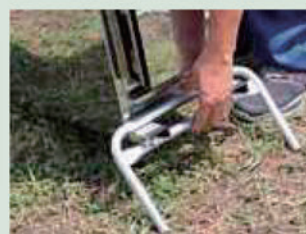

分解できるサウナストーブ

清掃しやすい シンプルな構造

ドライバーだけで分解でき
清掃や部品交換など
メンテナンスがしやすい構造です。

ストーブの寿命を
伸ばすために改良を重ね、
こだわりを持って
製作しています。

ストーブ本体とカバーは 分離可能

バックプレートを取り外し
ストーブカバーから本体を
取り出すことができます。
それぞれ単体での交換もできます。

レッグの設置は ネジやドライバー不要

ストーブを裏返すことなく
取り付け取り外しが簡単。
安定感もバツグンです。

Tent

テントカバーは、耐水・耐久性に優れた材質を使用。コンパクトに収納でき、持ち運びに便利です。
室内は定員6名の広々とした空間でゆったりとサウナを楽しめます。

Frame

Φ19の農業用ビニールハウスと同様のパイプを自社で加工。
仮設・持ち運びに便利な設計ながら、広々とした空間と耐久性を兼ね備えた頑丈な骨組みです。

Stove

国内設計製造により、耐久性の高いストーブが完成。本体や石を載せる板を厚くしストーブの強度を上げ、燃焼時の変形を最大限に抑えます。
サイドにもストーンを置ける構造で発熱性を高めています。