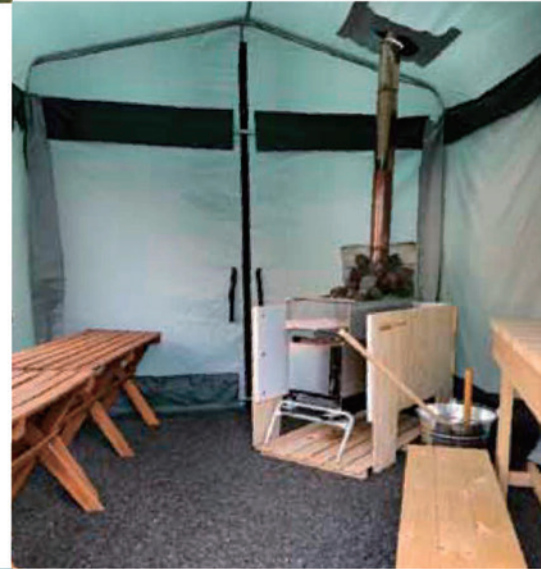

分解できるサウナストーブ

清掃しやすい シンプルな構造

ドライバーだけで分解でき
清掃や部品交換など
メンテナンスがしやすい構造です。

ストーブの寿命を
伸ばすために改良を重ね、
こだわりを持って
製作しています。

ストーブ本体とカバーは 分離可能

バックプレートを取り外し
ストーブカバーから本体を
取り出すことができます。
それぞれ単体での交換もできます。

レッグの設置は ネジやドライバー不要

ストーブを裏返すことなく
取り付け取り外しが簡単。
安定感もバツグンです。

Tent

テントカバーは、耐水・耐久性に優れた材質を使用。コンパクトに収納でき、持ち運びに便利です。
室内は定員6名の広々とした空間でゆったりとサウナを楽しめます。

Frame

Φ19の農業用ビニールハウスと同様のパイプを自社で加工。
仮設・持ち運びに便利な設計ながら、広々とした空間と耐久性を兼ね備えた頑丈な骨組みです。

Stove

国内設計製造により、耐久性の高いストーブが完成。本体や石を載せる板を厚くしストーブの強度を上げ、燃焼時の変形を最大限に抑えます。
サイドにもストーンを置ける構造で発熱性を高めています。